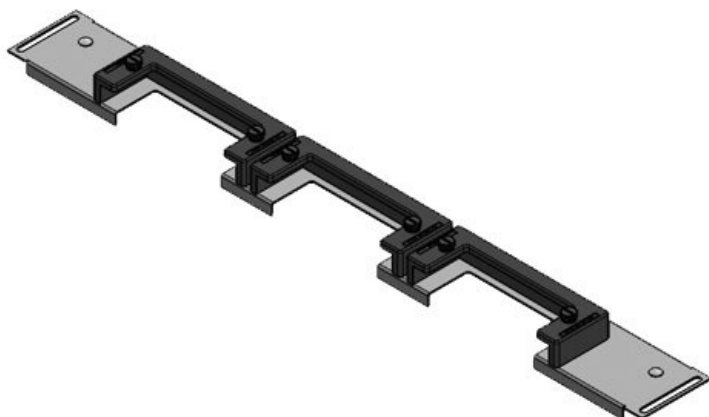

KDRS-ESR-VX25-800-44513

Ref.	44513	Longitud total	688 mm
EAN	4251269321	de la placa de	
	115	suelo	
Unidad de	1	Para armarios	800 mm
embalaje		con ancho	
Adecuado para	Rittal VX25	Apertura	652 mm
armarios		disponible en	
Largo	688 mm	suelo	
Ancho	75 mm	Adecuado para	3 × KEL-U 24
Altura	43 mm	pasacables:	/ KEL-QUICK
			24

KDR-ESR-VX25-1000-44506