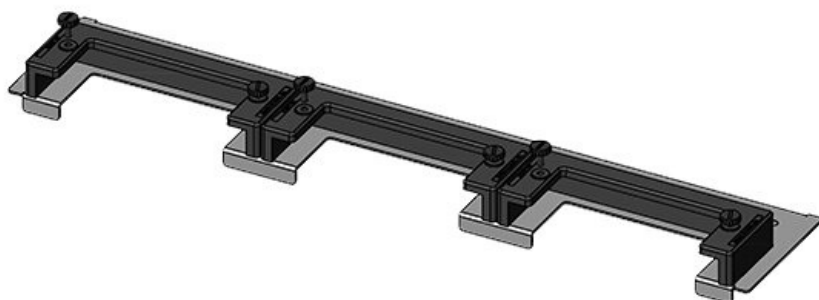

Ref.	43083	Longitud total	518 mm
EAN	4251269309649	de la placa de suelo	
Unidad de embalaje	1	Para armarios con ancho	1.200 mm
Adecuado para armarios	Rittal TS 8	Apertura disponible en suelo	495 mm
Largo	518 mm	Adecuado para pasacables:	3 × KEL-U 24, 1 × KEL-QUICK 24
Ancho	100 mm		
Altura	44 mm		

KDR-ESR-TS8-1200-43084