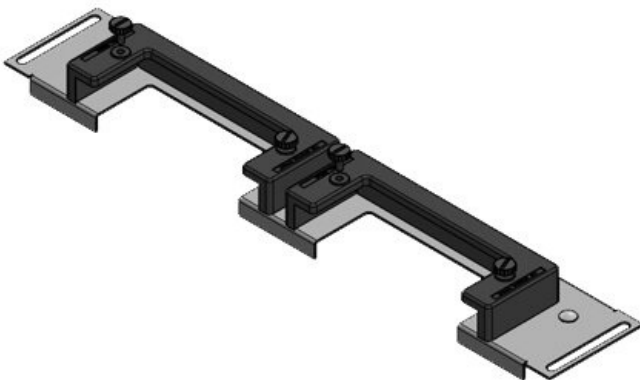

Ref.	44514	Longitud total	438 mm
EAN	4251269321122	de la placa de suelo	
Unidad de embalaje	1	Para armarios con ancho	1.000 mm
Adecuado para armarios	Rittal VX25	Apertura disponible en suelo	402 mm
Largo	438 mm	Adecuado para pasacables:	2 x KEL-U 24
Ancho	75 mm		/ KEL-QUICK 24
Altura	44 mm		

KDR-ESR-VX25-1200-44509