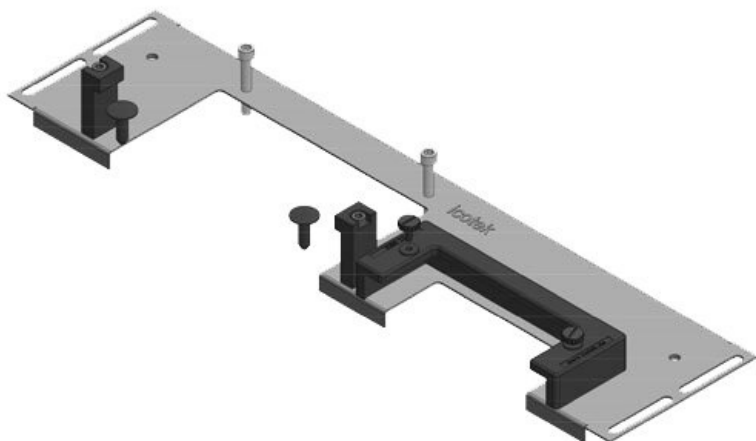

KDR-ESR-VX25-600-44501

Ref.	44501	Longitud total	488 mm
EAN	4251269319761	de la placa de suelo	
Unidad de embalaje	1	Para armarios con ancho	600 mm
Adecuado para armarios	Rittal VX25	Apertura disponible en suelo	452 mm
Largo	488 mm	Adecuado para pasacables:	1 × KEL-U 24
Ancho	120 mm		/ KEL-QUICK 24, 1 × KEL-JUMBO 2
Altura	57 mm		

KDR-ESR-VX25-600-44502