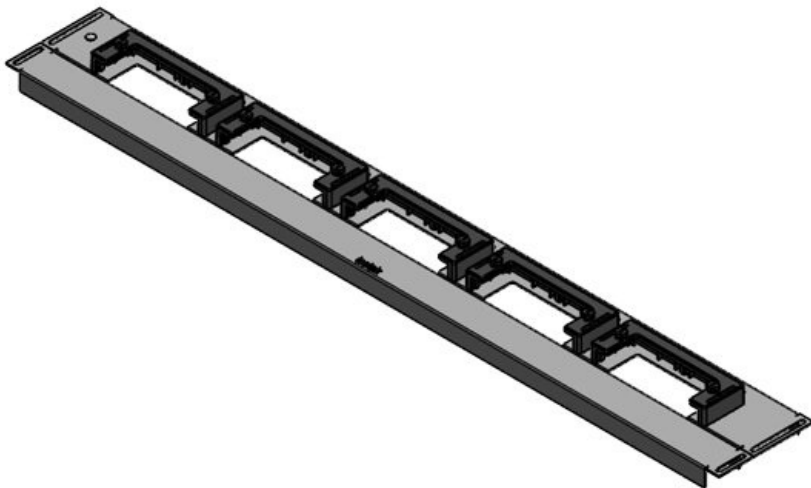

KDR-ESR-HW-1200 + placa ciega

Ref.	44524	Longitud total	1.027 mm
EAN	4251269324	de la placa de	
	581	suelo	
Unidad de	1	Para armarios	1.200 mm
embalaje		con ancho	
Adecuado para	Häwa H390 /	Apertura	992 mm
armarios	H395	disponible en	
Largo	1.027 mm	suelo	
Ancho	136 mm	Adecuado para	5 × KEL-U 24
Altura	56 mm	pasacables:	/ KEL-QUICK
			24