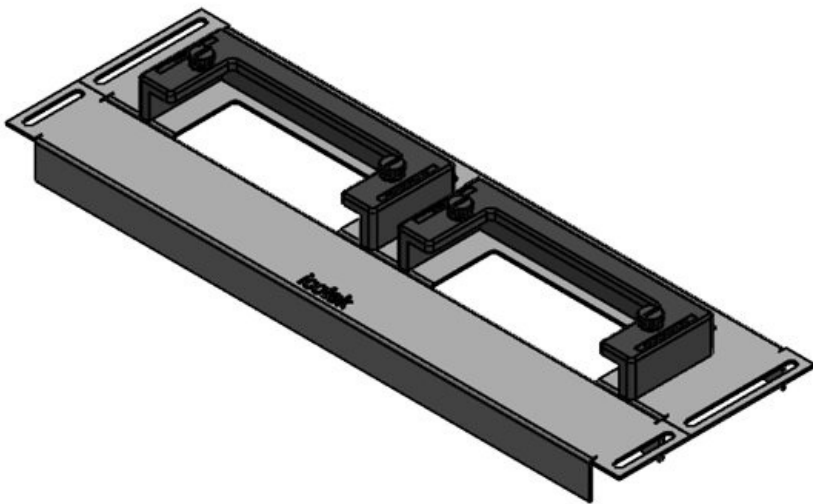

KDR-ESR-HW-600 + placa ciega

Ref.	44520	Longitud total	427 mm
EAN	4251269324	de la placa de	
	543	suelo	
Unidad de	1	Para armarios	600 mm
embalaje		con ancho	
Adecuado para	Häwa H390 /	Apertura	392 mm
armarios	H395	disponible en	
Largo	427 mm	suelo	
Ancho	136 mm	Adecuado para	2 × KEL-U 24
Altura	56 mm	pasacables:	/ KEL-QUICK
			24