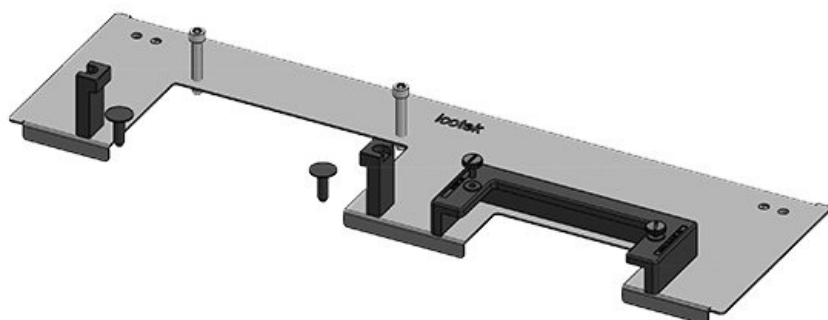

Ref.	43084	Longitud total	518 mm
EAN	4251269309656	de la placa de suelo	
Unidad de embalaje	1	Para armarios con ancho	1.200 mm
Adecuado para armarios	Rittal TS 8	Apertura disponible en suelo	495 mm
Largo	518 mm	Adecuado para pasacables:	1 × KEL-U 24, 1 × KEL-JUMBO 2
Ancho	150 mm		
Altura	57 mm