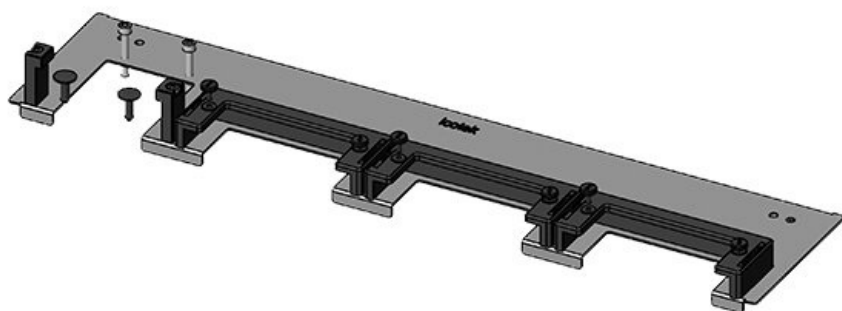

KDR-ESR-TS8-800-43072

Ref.	43072	Longitud total	658 mm
EAN	4251269309533	de la placa de suelo	
Unidad de embalaje	1	Para armarios con ancho	800 mm
Adecuado para armarios	Rittal TS 8	Apertura disponible en suelo	635 mm
Largo	658 mm	Adecuado para pasacables:	3 × KEL-U 24 / KEL-QUICK 24, 1 × KEL-JUMBO 1
Ancho	150 mm		
Altura	57 mm		

KDR-ESR-TS8-800-43073