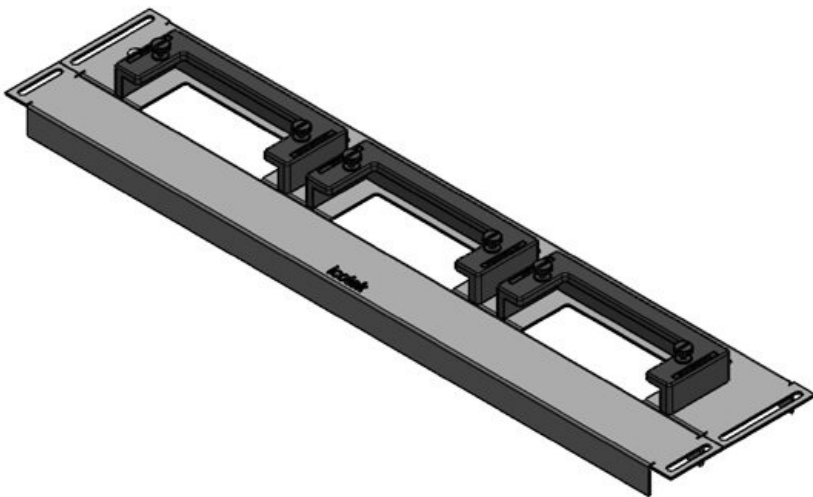

KDR-ESR-HW-800 + placa ciega

Ref.	44521	Longitud total	627 mm
EAN	4251269324	de la placa de	
	550	suelo	
Unidad de	1	Para armarios	800 mm
embalaje		con ancho	
Adecuado para	Häwa H390 /	Apertura	592 mm
armarios	H395	disponible en	
Largo	627 mm	suelo	
Ancho	136 mm	Adecuado para	3 × KEL-U 24
Altura	59 mm	pasacables:	/ KEL-QUICK
			24