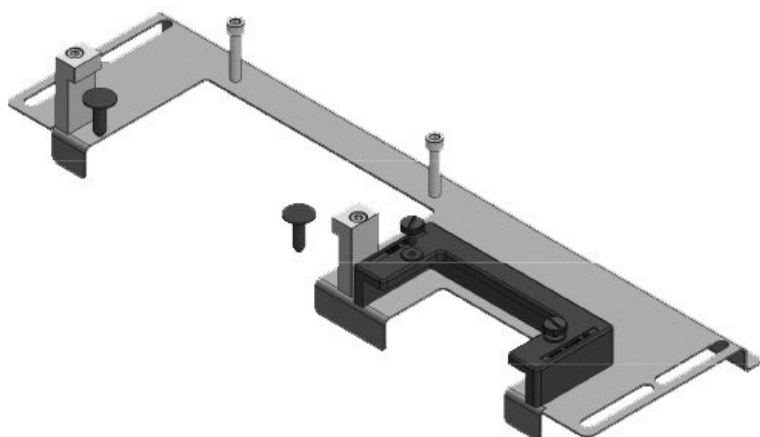

Ref.	43250	Longitud total	432 mm
EAN	4251269317	de la placa de	
	033	suelo	
Unidad de	1	Para armarios	600 mm
embalaje		con ancho	
Adecuado para	nVent	Apertura	368 mm
armarios	Hoffman	disponible en	
	PROLINE G2	suelo	
Largo	432 mm	Adecuado para	1 × KEL-U 16
Ancho	131,5 mm	pasacables:	/ KEL-QUICK
Altura	62,3 mm		16, 1 × KEL-
			JUMBO 2

KDR-ESR-HG2-600-43251