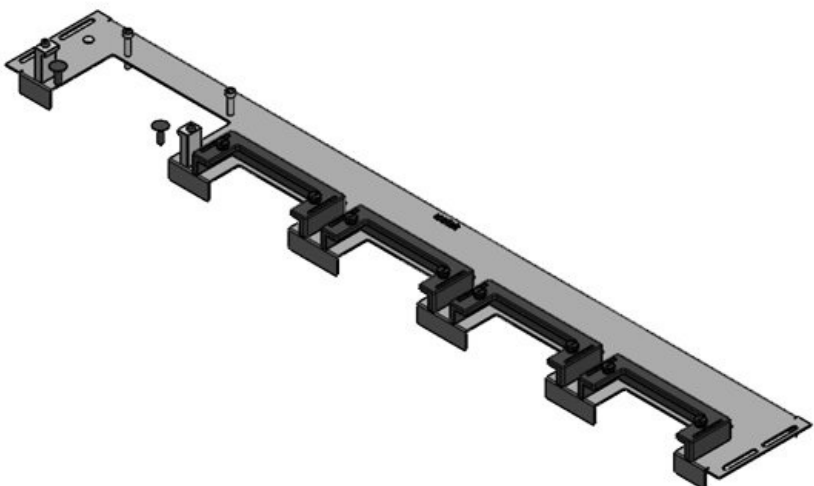

KDR-ESR-HW-1200-1

Ref.	44526	Longitud total	1.027 mm
EAN	4251269324	de la placa de	
	604	suelo	
Unidad de	1	Para armarios	1.200 mm
embalaje		con ancho	
Adecuado para	Häwa H390 /	Apertura	992 mm
armarios	H395	disponible en	
Largo	1.027 mm	suelo	
Ancho	133 mm	Adecuado para	4 × KEL-U 24
Altura	70 mm	pasacables:	/ KEL-QUICK
			24, 1 × KEL-
			JUMBO 1