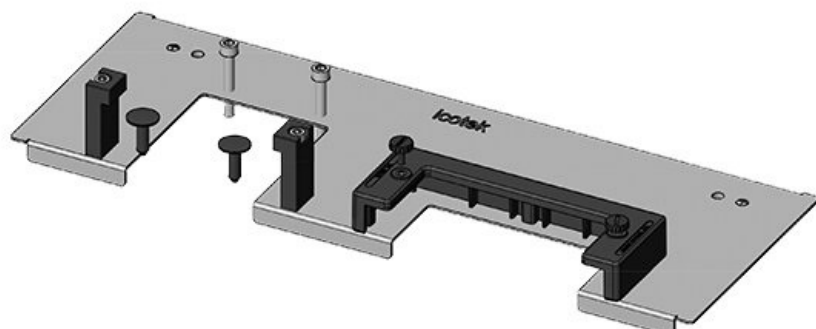

Ref.	43076	Longitud total	420 mm
EAN	4251269309571	de la placa de suelo	
Unidad de embalaje	1	Para armarios con ancho	1.000 mm
Adecuado para armarios	Rittal TS 8	Apertura disponible en suelo	398 mm
Largo	420 mm	Barra de división	Sí
Ancho	150 mm	Adecuado para pasacables:	1 × KEL-U 24, 1 × KEL-QUICK 24, 1 × KEL-JUMBO 1
Altura	57 mm