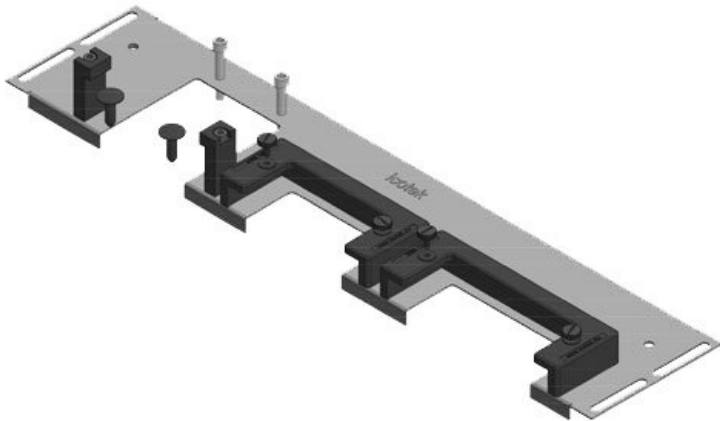

KDR-ESR-VX25-1200-44510

Ref.	44510	Longitud total	538 mm
EAN	4251269319853	de la placa de suelo	
Unidad de embalaje	1	Para armarios con ancho	1.200 mm
Adecuado para armarios	Rittal VX25	Apertura disponible en suelo	502 mm
Largo	538 mm	Adecuado para pasacables:	1 × KEL-U 24 / KEL-QUICK 16, 1 × KEL-JUMBO 1
Ancho	120 mm		
Altura	57 mm		

KDR-ESR-VX25-1200-44511