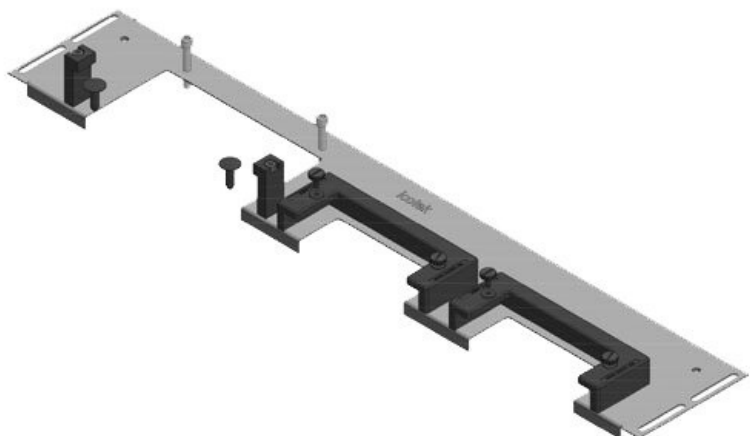

Ref.	44505	Longitud total	688 mm
EAN	4251269319	de la placa de	
	808	suelo	
Unidad de	1	Para armarios	800 mm
embalaje		con ancho	
Adecuado para	Rittal VX25	Apertura	652 mm
armarios		disponible en	
Largo	688 mm	suelo	
Ancho	120 mm	Adecuado para	2 × KEL-U 24
Altura	57 mm	pasacables:	/ KEL-QUICK
			24, 1 × KEL-
			JUMBO 2