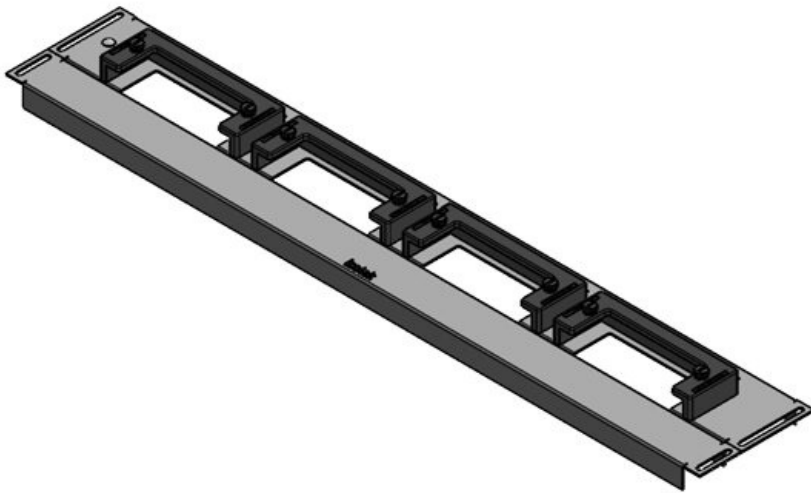

KDR-ESR-HW-1000 + placa ciega

Ref.	44523	Longitud total	827 mm
EAN	4251269324	de la placa de	
	574	suelo	
Unidad de	1	Para armarios	1.000 mm
embalaje		con ancho	
Adecuado para	Häwa H390 /	Apertura	792 mm
armarios	H395	disponible en	
Largo	827 mm	suelo	
Ancho	136 mm	Adecuado para	4 × KEL-U 24
Altura	56 mm	pasacables:	/ KEL-QUICK
			24