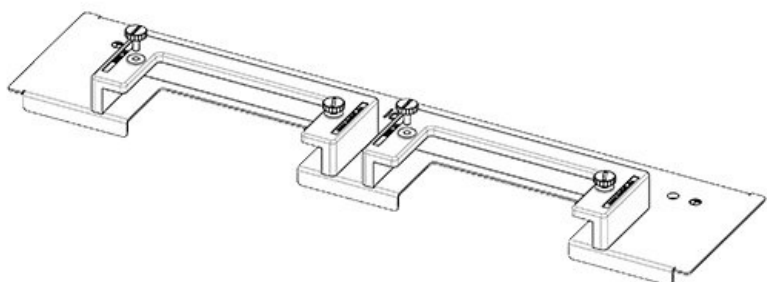

Ref.	43079	Longitud total	458 mm
EAN	4251269309601	de la placa de suelo	
Unidad de embalaje	1	Para armarios con ancho	600 mm
Adecuado para armarios	Rittal TS 8	Apertura disponible en suelo	435 mm
Largo	458 mm	Adecuado para pasacables:	2 × KEL-U 24
Ancho	100 mm		/ KEL-QUICK 24
Altura	44 mm