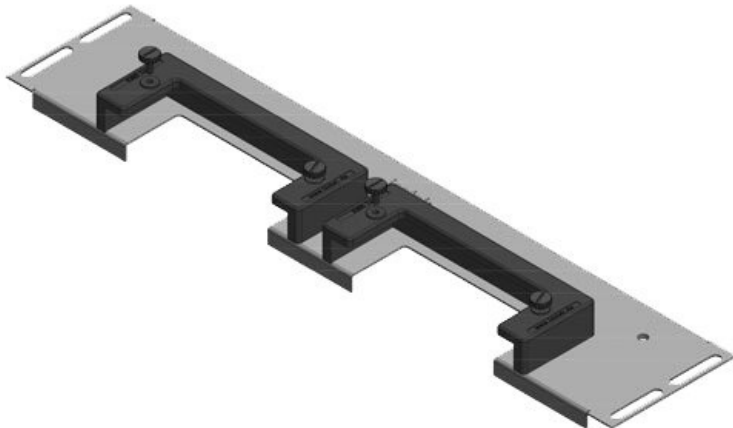

Tipos y tamaños de productos

KDR-ESR-VX25-600-44500

Ref.	44500	Longitud total	488 mm
EAN	4251269319754	de la placa de suelo	
Unidad de embalaje	1	Para armarios con ancho	600 mm
Adecuado para armarios	Rittal VX25	Apertura disponible en suelo	452 mm
Largo	488 mm	Adecuado para pasacables:	2 x KEL-U 24 / KEL-QUICK 24
Ancho	100 mm		
Altura	43 mm