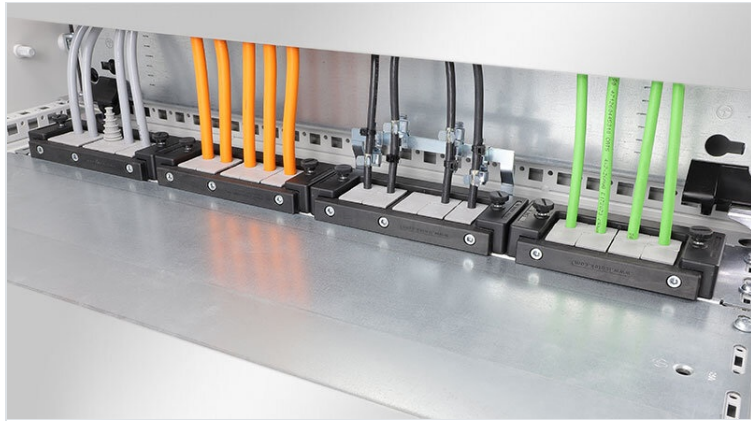

KDR-ESR | Placas de suelo con marcos deslizantes

para armarios de Rittal, nVent Hoffman y Häwa

IP54

HL3
EN 45545-2

RoHS
compliant

REACH
COMPLIANCE

Made in
Germany

El KDR-ESR es una placa de una pieza, que se monta en la base del armario. Los marcos deslizantes para el [pasamuros KEL-U](#) están ya pre-ensamblados.

Después de instalar todos los cables dentro del marco KEL-U, se insertan fácil y rápidamente dentro de los marcos deslizantes y se fijan. Durante el mantenimiento, los marcos KEL-U se desmontan sin herramientas desde los marcos deslizantes.

Con el KDRS-ESR, icotek ahora también ofrece una placa de suelo de fondo reducida para armarios Rittal VX25. Esta placa de suelo de fondo reducida facilita el guiado de los cables a las canaletas. Los cables se introducen muy cerca de la pared trasera del armario con lo que entran directamente en la canaleta sin necesidad de doblarlos.