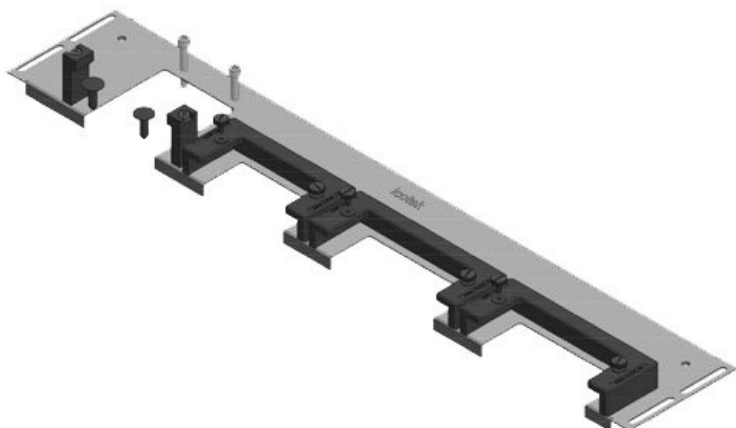

Ref.	44504	Longitud total	688 mm
EAN	4251269319	de la placa de	
	792	suelo	
Unidad de	1	Para armarios	800 mm
embalaje		con ancho	
Adecuado para	Rittal VX25	Apertura	652 mm
armarios		disponible en	
Largo	688 mm	suelo	
Ancho	120 mm	Adecuado para	2 × KEL-U 24
Altura	57 mm	pasacables:	/ KEL-QUICK
			24, 1 × KEL-
			QUICK 16, 1
			× KEL-JUMBO
			1

KDR-ESR-VX25-800-44505