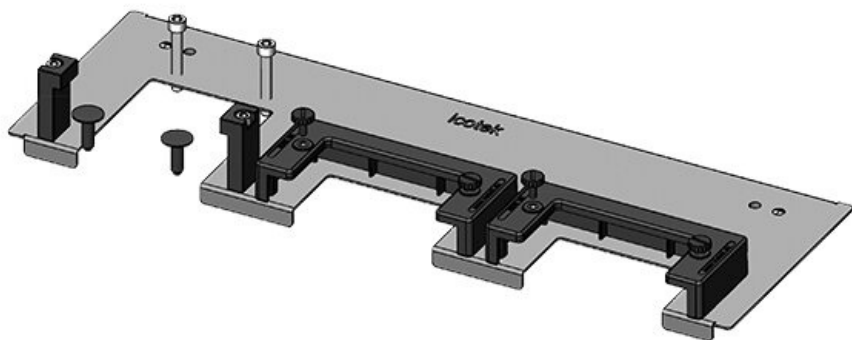

Ref.	43071	Longitud total	458 mm
EAN	4251269309526	de la placa de suelo	
Unidad de embalaje	1	Para armarios con ancho	600 mm
Adecuado para armarios	Rittal TS 8	Apertura disponible en suelo	435 mm
Largo	458 mm	Adecuado para pasacables:	2 × KEL-U 16
Ancho	150 mm		/ KEL-QUICK 16, 1 × KEL-JUMBO 1
Altura	57 mm		

KDR-ESR-TS8-600-43079