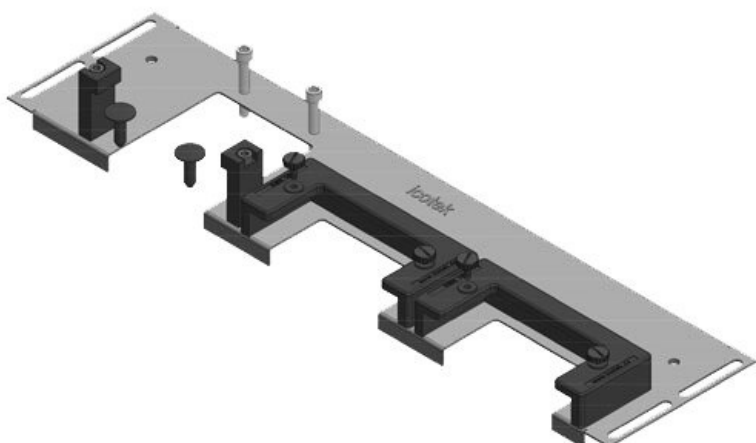

Ref.	44502	Longitud total	488 mm
EAN	4251269319778	de la placa de suelo	
Unidad de embalaje	1	Para armarios con ancho	600 mm
Adecuado para armarios	Rittal VX25	Apertura disponible en suelo	452 mm
Largo	488 mm	Adecuado para pasacables:	2 × KEL-U 16
Ancho	120 mm		/ KEL-QUICK 16, 1 × KEL-JUMBO 1
Altura	57 mm		

KDRS-ESR-VX25-600-44512