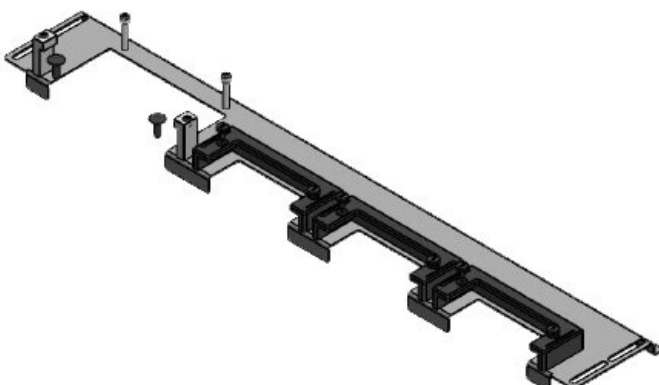

Ref.	43254	Longitud total	832 mm
EAN	4251269317071	de la placa de suelo	
Unidad de embalaje	1	Para armarios con ancho	1.000 mm
Adecuado para armarios	nVent Hoffman PROLINE G2	Apertura disponible en suelo	768 mm
Largo	832 mm	Adecuado para pasacables:	3 × KEL-U 24
Ancho	131,5 mm		/ KEL-QUICK 24, 1 × KEL-JUMBO 2
Altura	41,3 mm