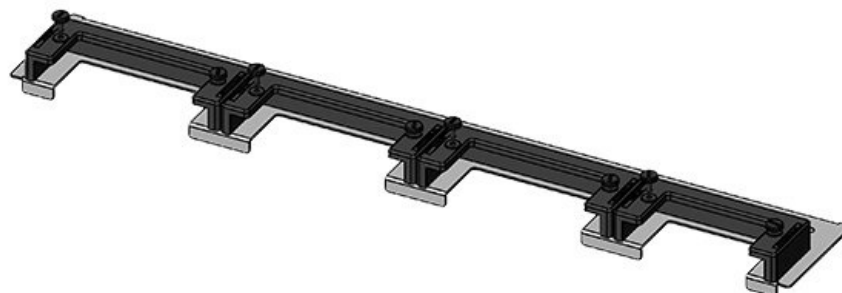

Ref.	43080	Longitud total	658 mm
EAN	4251269309618	de la placa de suelo	
Unidad de embalaje	1	Para armarios con ancho	800 mm
Adecuado para armarios	Rittal TS 8	Apertura disponible en suelo	635 mm
Largo	658 mm	Adecuado para pasacables:	3 × KEL-U 24 / KEL-QUICK 24, 1 × KEL-U 16 / KEL-QUICK 16
Ancho	100 mm		
Altura	44 mm