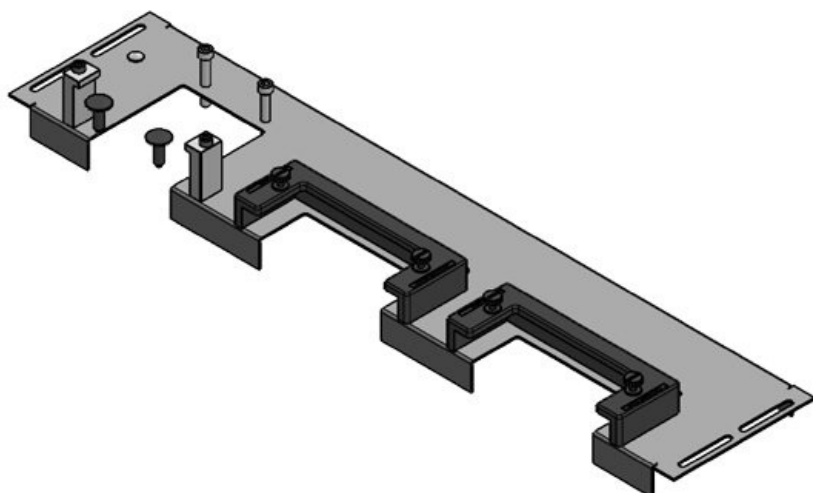

KDR-ESR-HW-800

Ref.	44522	Longitud total	627 mm
EAN	4251269324	de la placa de	
	567	suelo	
Unidad de	1	Para armarios	800 mm
embalaje		con ancho	
Adecuado para	Häwa H390 /	Apertura	592 mm
armarios	H395	disponible en	
Largo	627 mm	suelo	
Ancho	133 mm	Adecuado para	2 × KEL-U 24
Altura	70 mm	pasacables:	/ KEL-QUICK
			24, 1 × KEL-
			JUMBO 1