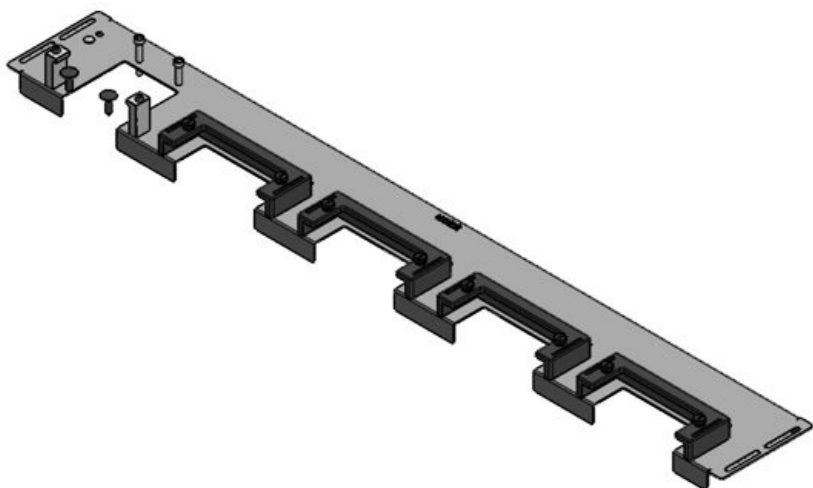

KDR-ESR-HW-1200-1

Ref.	44525	Longitud total	1.027 mm
EAN	4251269324	de la placa de	
	598	suelo	
Unidad de	1	Para armarios	1.200 mm
embalaje		con ancho	
Adecuado para	Häwa H390 /	Apertura	992 mm
armarios	H395	disponible en	
Largo	1.027 mm	suelo	
Ancho	133 mm	Adecuado para	4 × KEL-U 24
Altura	70 mm	pasacables:	/ KEL-QUICK
			24, 1 × KEL-
			JUMBO 2

KDR-ESR-HG2-600-43250