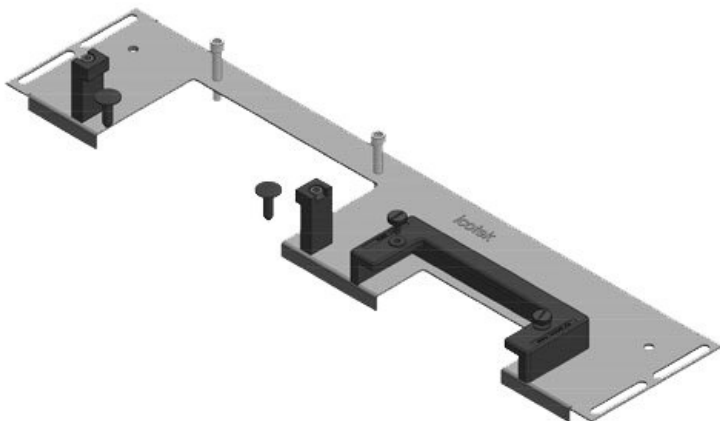

Ref.	44511	Longitud total	538 mm
EAN	4251269319860	de la placa de suelo	
Unidad de embalaje	1	Para armarios con ancho	1.200 mm
Adecuado para armarios	Rittal VX25	Apertura disponible en suelo	502 mm
Largo	538 mm	Adecuado para pasacables:	1 × KEL-U 24 / KEL-QUICK 24, 1 × KEL-JUMBO 2
Ancho	120 mm		
Altura	57 mm		

KDRS-ESR-VX25-1200-44515