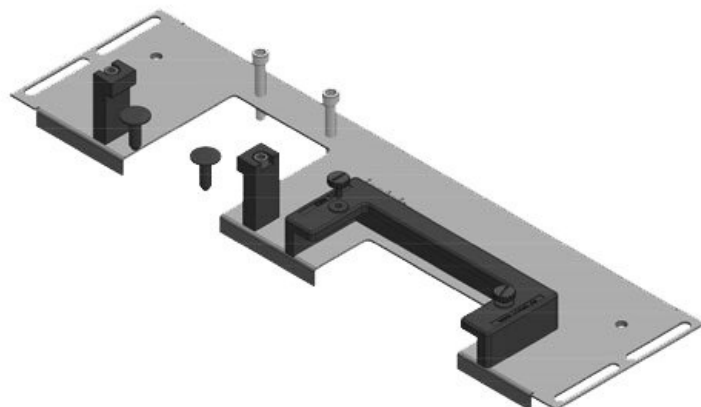

Ref.	44507	Longitud total	438 mm
EAN	4251269319	de la placa de	
	822	suelo	
Unidad de	1	Para armarios	1.000 mm
embalaje		con ancho	
Adecuado para	Rittal VX25	Apertura	402 mm
armarios		disponible en	
Largo	438 mm	suelo	
Ancho	120 mm	Barra de	Sí
Altura	57 mm	división	
		Adecuado para	1 × KEL-U 24
		pasacables:	/ KEL-QUICK
			24, 1 × KEL-
			JUMBO 1