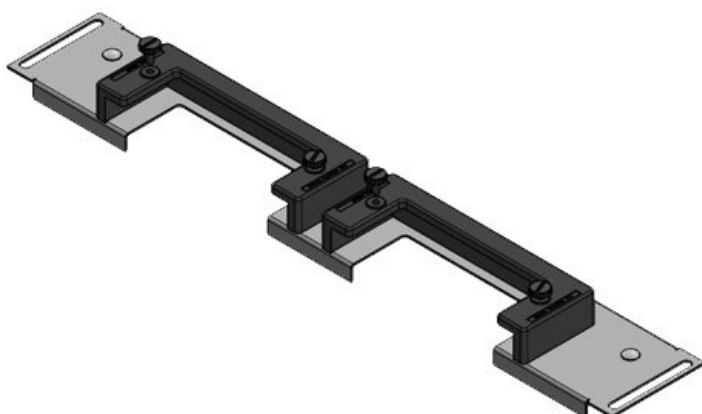

Ref.	44512	Longitud total	488 mm
EAN	4251269321108	de la placa de suelo	
Unidad de embalaje	1	Para armarios con ancho	600 mm
Adecuado para armarios	Rittal VX25	Apertura disponible en suelo	452 mm
Largo	488 mm	Adecuado para pasacables:	2 × KEL-U 24
Ancho	75 mm		/ KEL-QUICK 24
Altura	44 mm