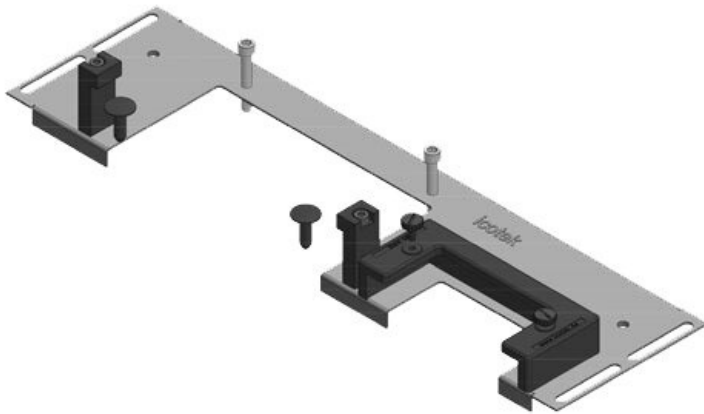

KDR-ESR-VX25-1000-44508

Ref.	44508	Longitud total	438 mm
EAN	4251269319839	de la placa de suelo	
Unidad de embalaje	1	Para armarios con ancho	1.000 mm
Adecuado para armarios	Rittal VX25	Apertura disponible en suelo	402 mm
Largo	438 mm	Barra de división	Sí
Ancho	120 mm	Adecuado para pasacables:	1 x KEL-U 16
Altura	57 mm		/ KEL-QUICK 16, 1 x KEL-JUMBO 2

KDRS-ESR-VX25-1000-44514