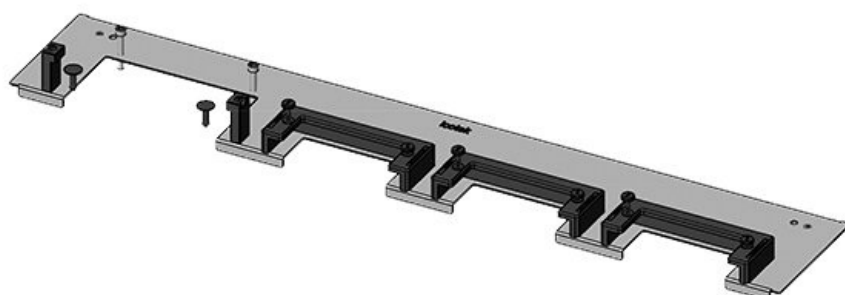

Ref.	43075	Longitud total	858 mm
EAN	4251269309564	de la placa de suelo	
Unidad de embalaje	1	Para armarios con ancho	1.000 mm
Adecuado para armarios	Rittal TS 8	Apertura disponible en suelo	835 mm
Largo	858 mm	Barra de división	no
Ancho	150 mm	Adecuado para pasacables:	3 × KEL-U 24, 1 × KEL-QUICK 24, 1 × KEL-JUMBO 2
Altura	57 mm		

KDR-ESR-TS8-1000-43076