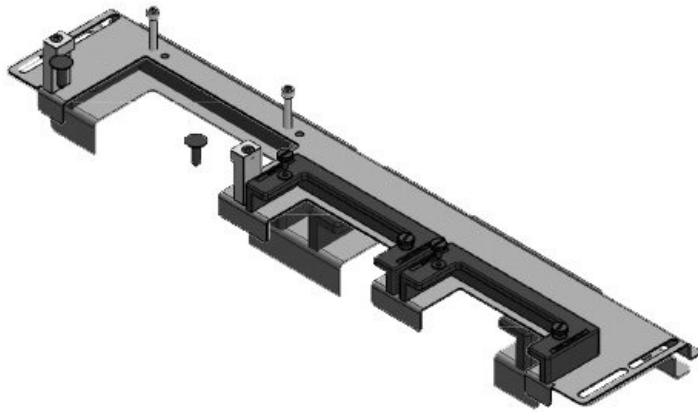

KDR-ESR-HG2-800-43252

Ref.	43252	Longitud total	632 mm
EAN	4251269317057	de la placa de suelo	
Unidad de embalaje	1	Para armarios con ancho	800 mm
Adecuado para armarios	nVent Hoffman PROLINE G2	Apertura disponible en suelo	568 mm
Largo	632 mm	Adecuado para pasacables:	2 × KEL-U 24
Ancho	131,5 mm		/ KEL-QUICK 24, 1 × KEL-JUMBO 2
Altura	45 mm		

KDR-ESR-HG2-800-43253